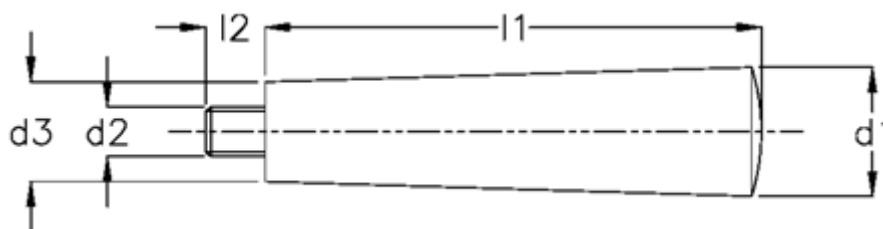

Varenummer: 20124015

Beskrivelse: E+G Fast konusgreb GN 203-15-M5

Mål

$d1 = 15$

$d2 = M5$

$d3 = 11$

$l1 = 50$

$l2 = 7$